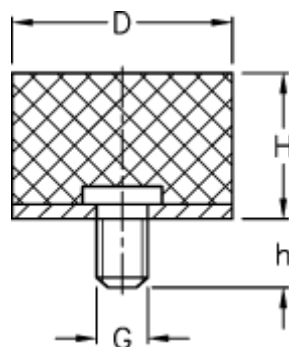

Varenummer: 51401520009410
Beskrivelse: KLEE Vibrationsdæmper type 4
150-50-4, M20x46, NR - 57 shore

Mål

D = 150
G = M20
h = 46
H = 50